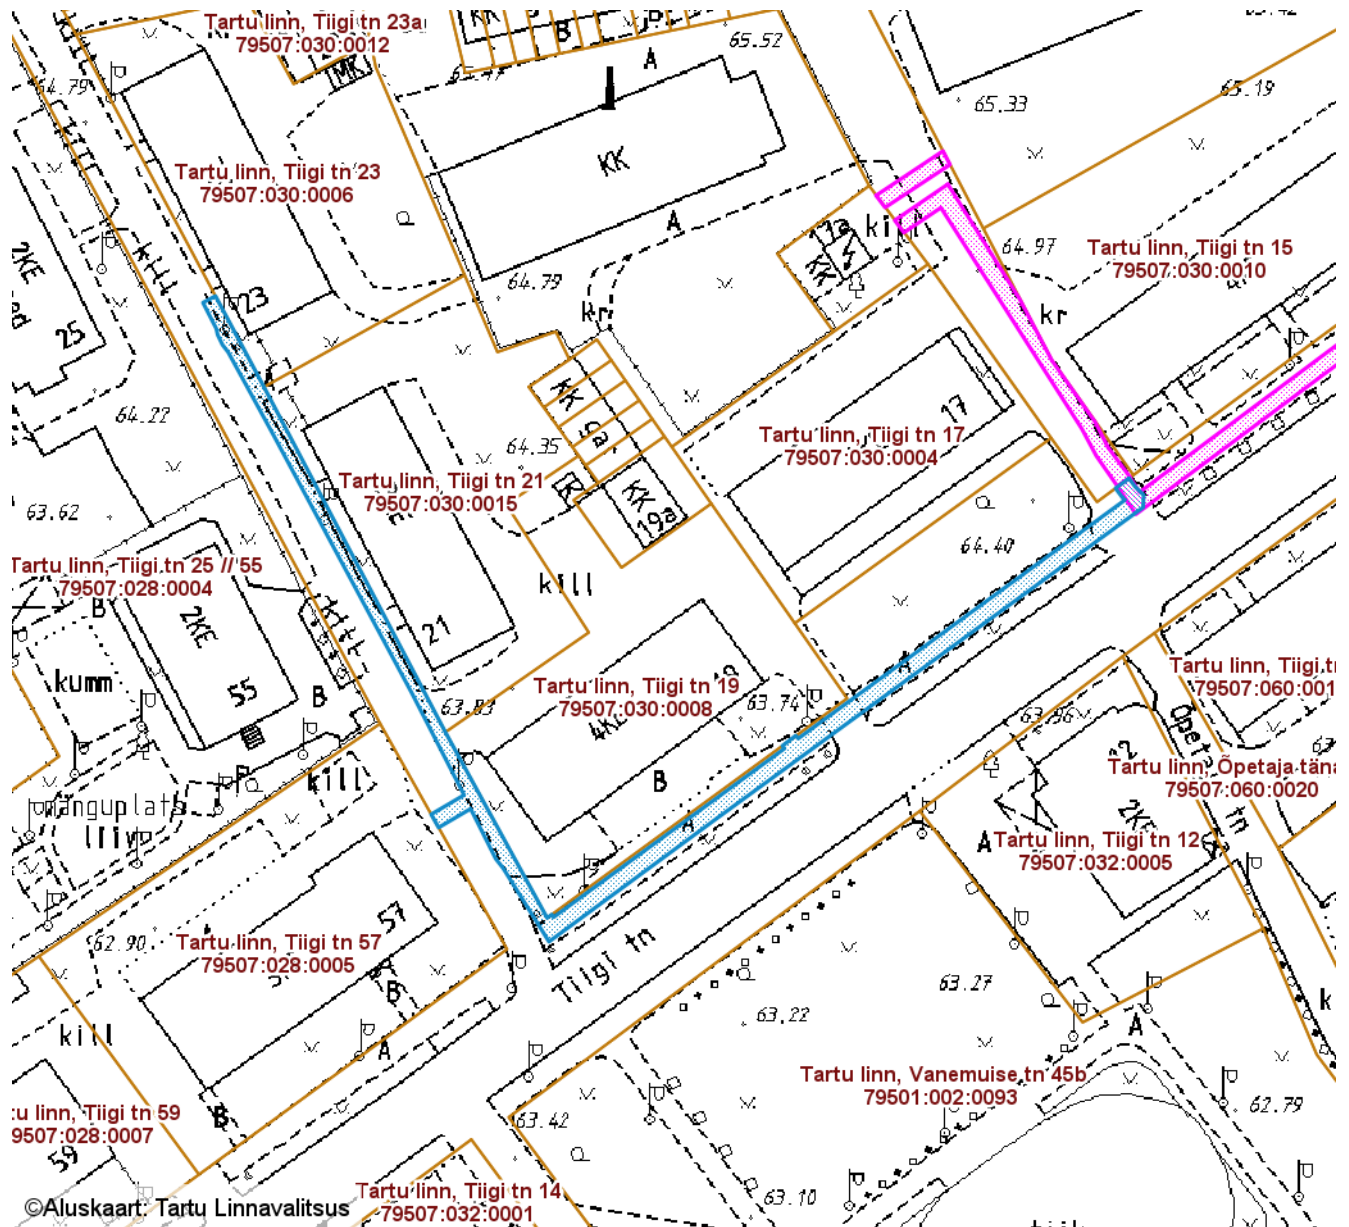

# SUNDVALDUSE ALA ASENDIPLAAN

Tartu maakond, Tartu linn, Tartu linn, Tiigi tänav T15 (79507:030:0031)

M 1 : 1000

— Sundvalduse ala 398 m<sup>2</sup>  
(0,4 kV maakaabelliin)

— Olemasolevad piirangud ja  
isiklikud kasutusõigused

## Sundvalduse ala koordinaadid

Nr	X	Y
1	6473762.77	658810.31
2	6473761.68	658811.10
3	6473760.55	658812.25
4	6473758.92	658812.17
5	6473752.74	658803.71
6	6473741.61	658788.46
7	6473731.23	658774.23
8	6473717.86	658755.88
9	6473701.53	658733.64
10	6473711.25	658727.57
11	6473712.49	658726.60
12	6473719.09	658723.29
13	6473716.61	658719.06
14	6473718.35	658718.07
15	6473720.90	658722.42
16	6473734.34	658715.53
17	6473768.69	658697.11
18	6473779.43	658691.24
19	6473780.41	658690.49
20	6473781.71	658689.86
21	6473782.54	658689.67
22	6473785.98	658687.91
23	6473786.86	658689.56
24	6473774.84	658695.97
25	6473729.21	658719.95
26	6473704.66	658733.40
27	6473705.11	658734.02
28	6473704.75	658734.24
29	6473727.05	658764.77
30	6473727.41	658764.50
31	6473728.77	658766.27
32	6473728.37	658766.58
33	6473759.90	658809.77
34	6473760.24	658809.43
35	6473761.45	658808.53